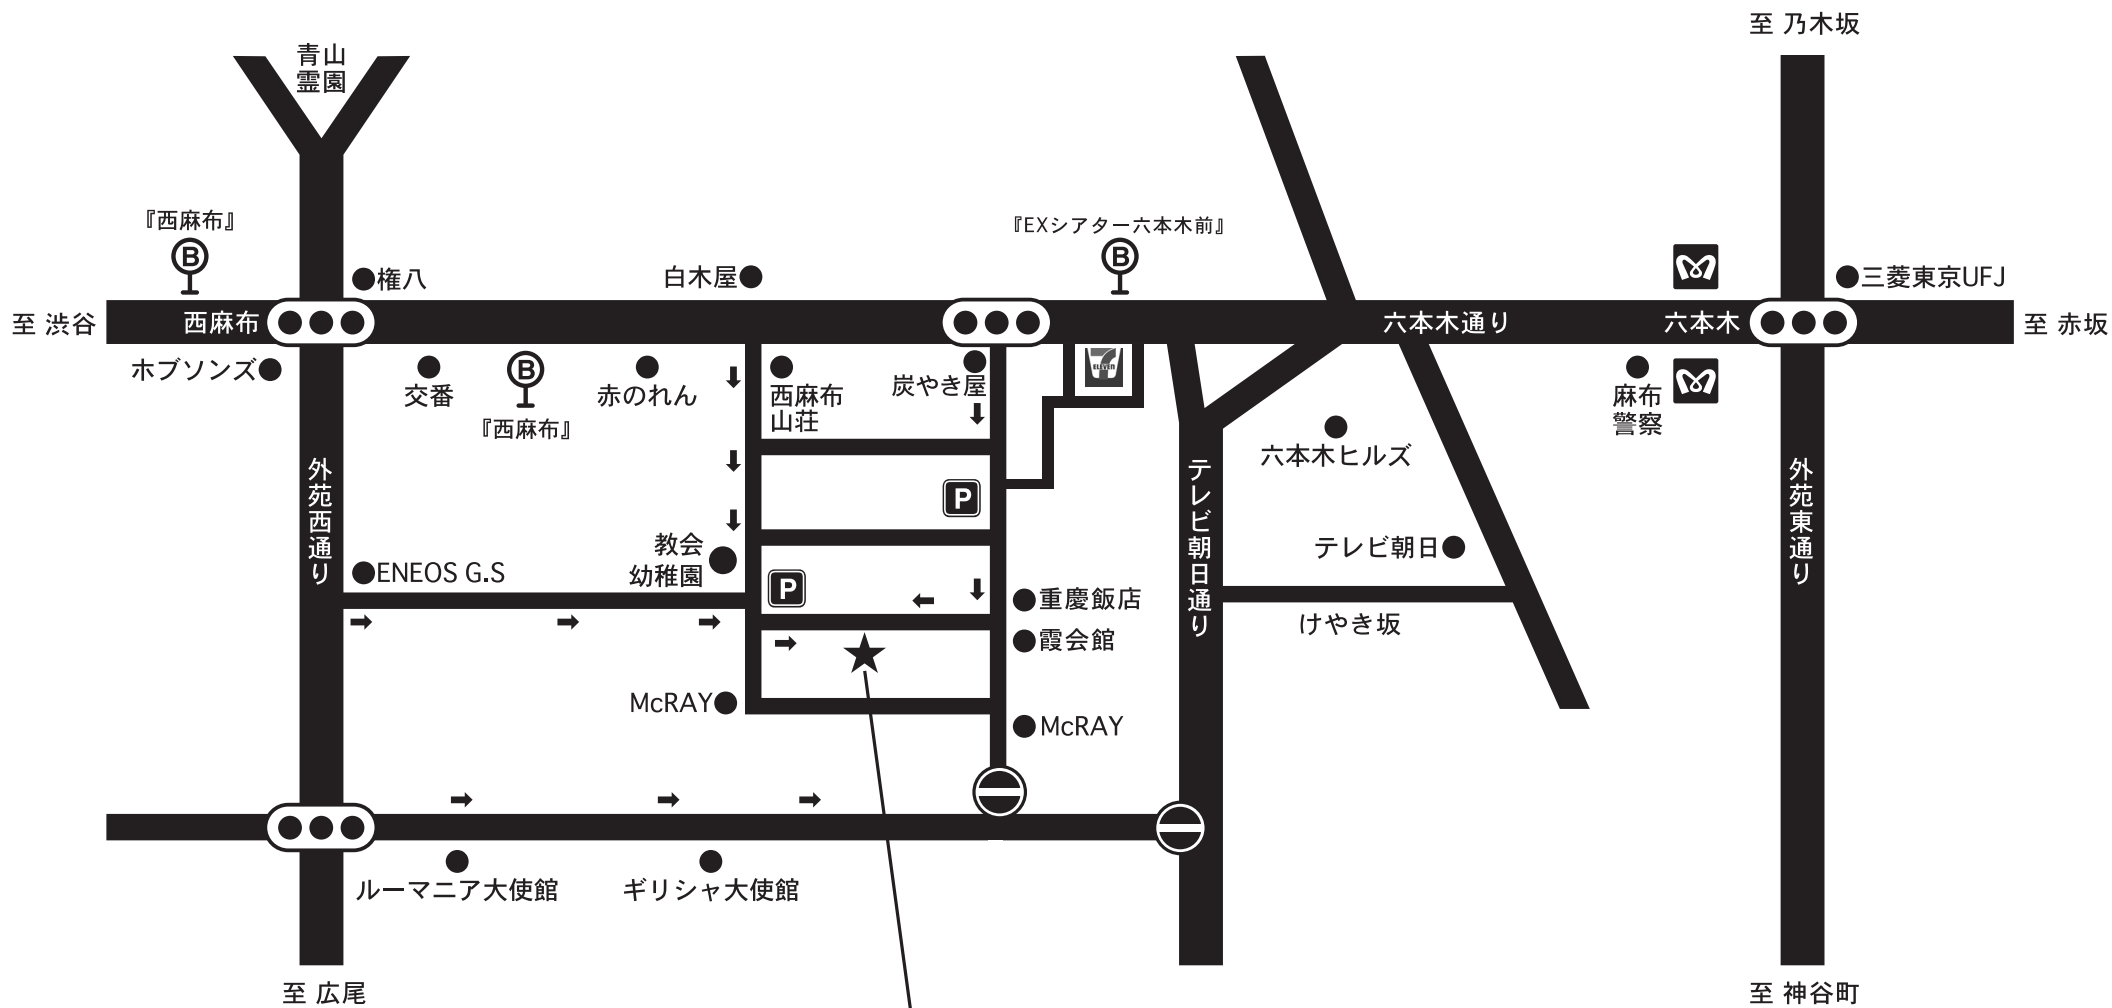

株式会社 アンデスフィルム

106-0031 東京都港区西麻布3-18-11

PHONE.03-5414-2411 FAX.03-5414-2412

■ 東京メトロ 日比谷線または大江戸線『六本木』駅下車

■ バスをご利用の場合

都01系統、渋88系統『西麻布』または『EXシアター六本木前』下車